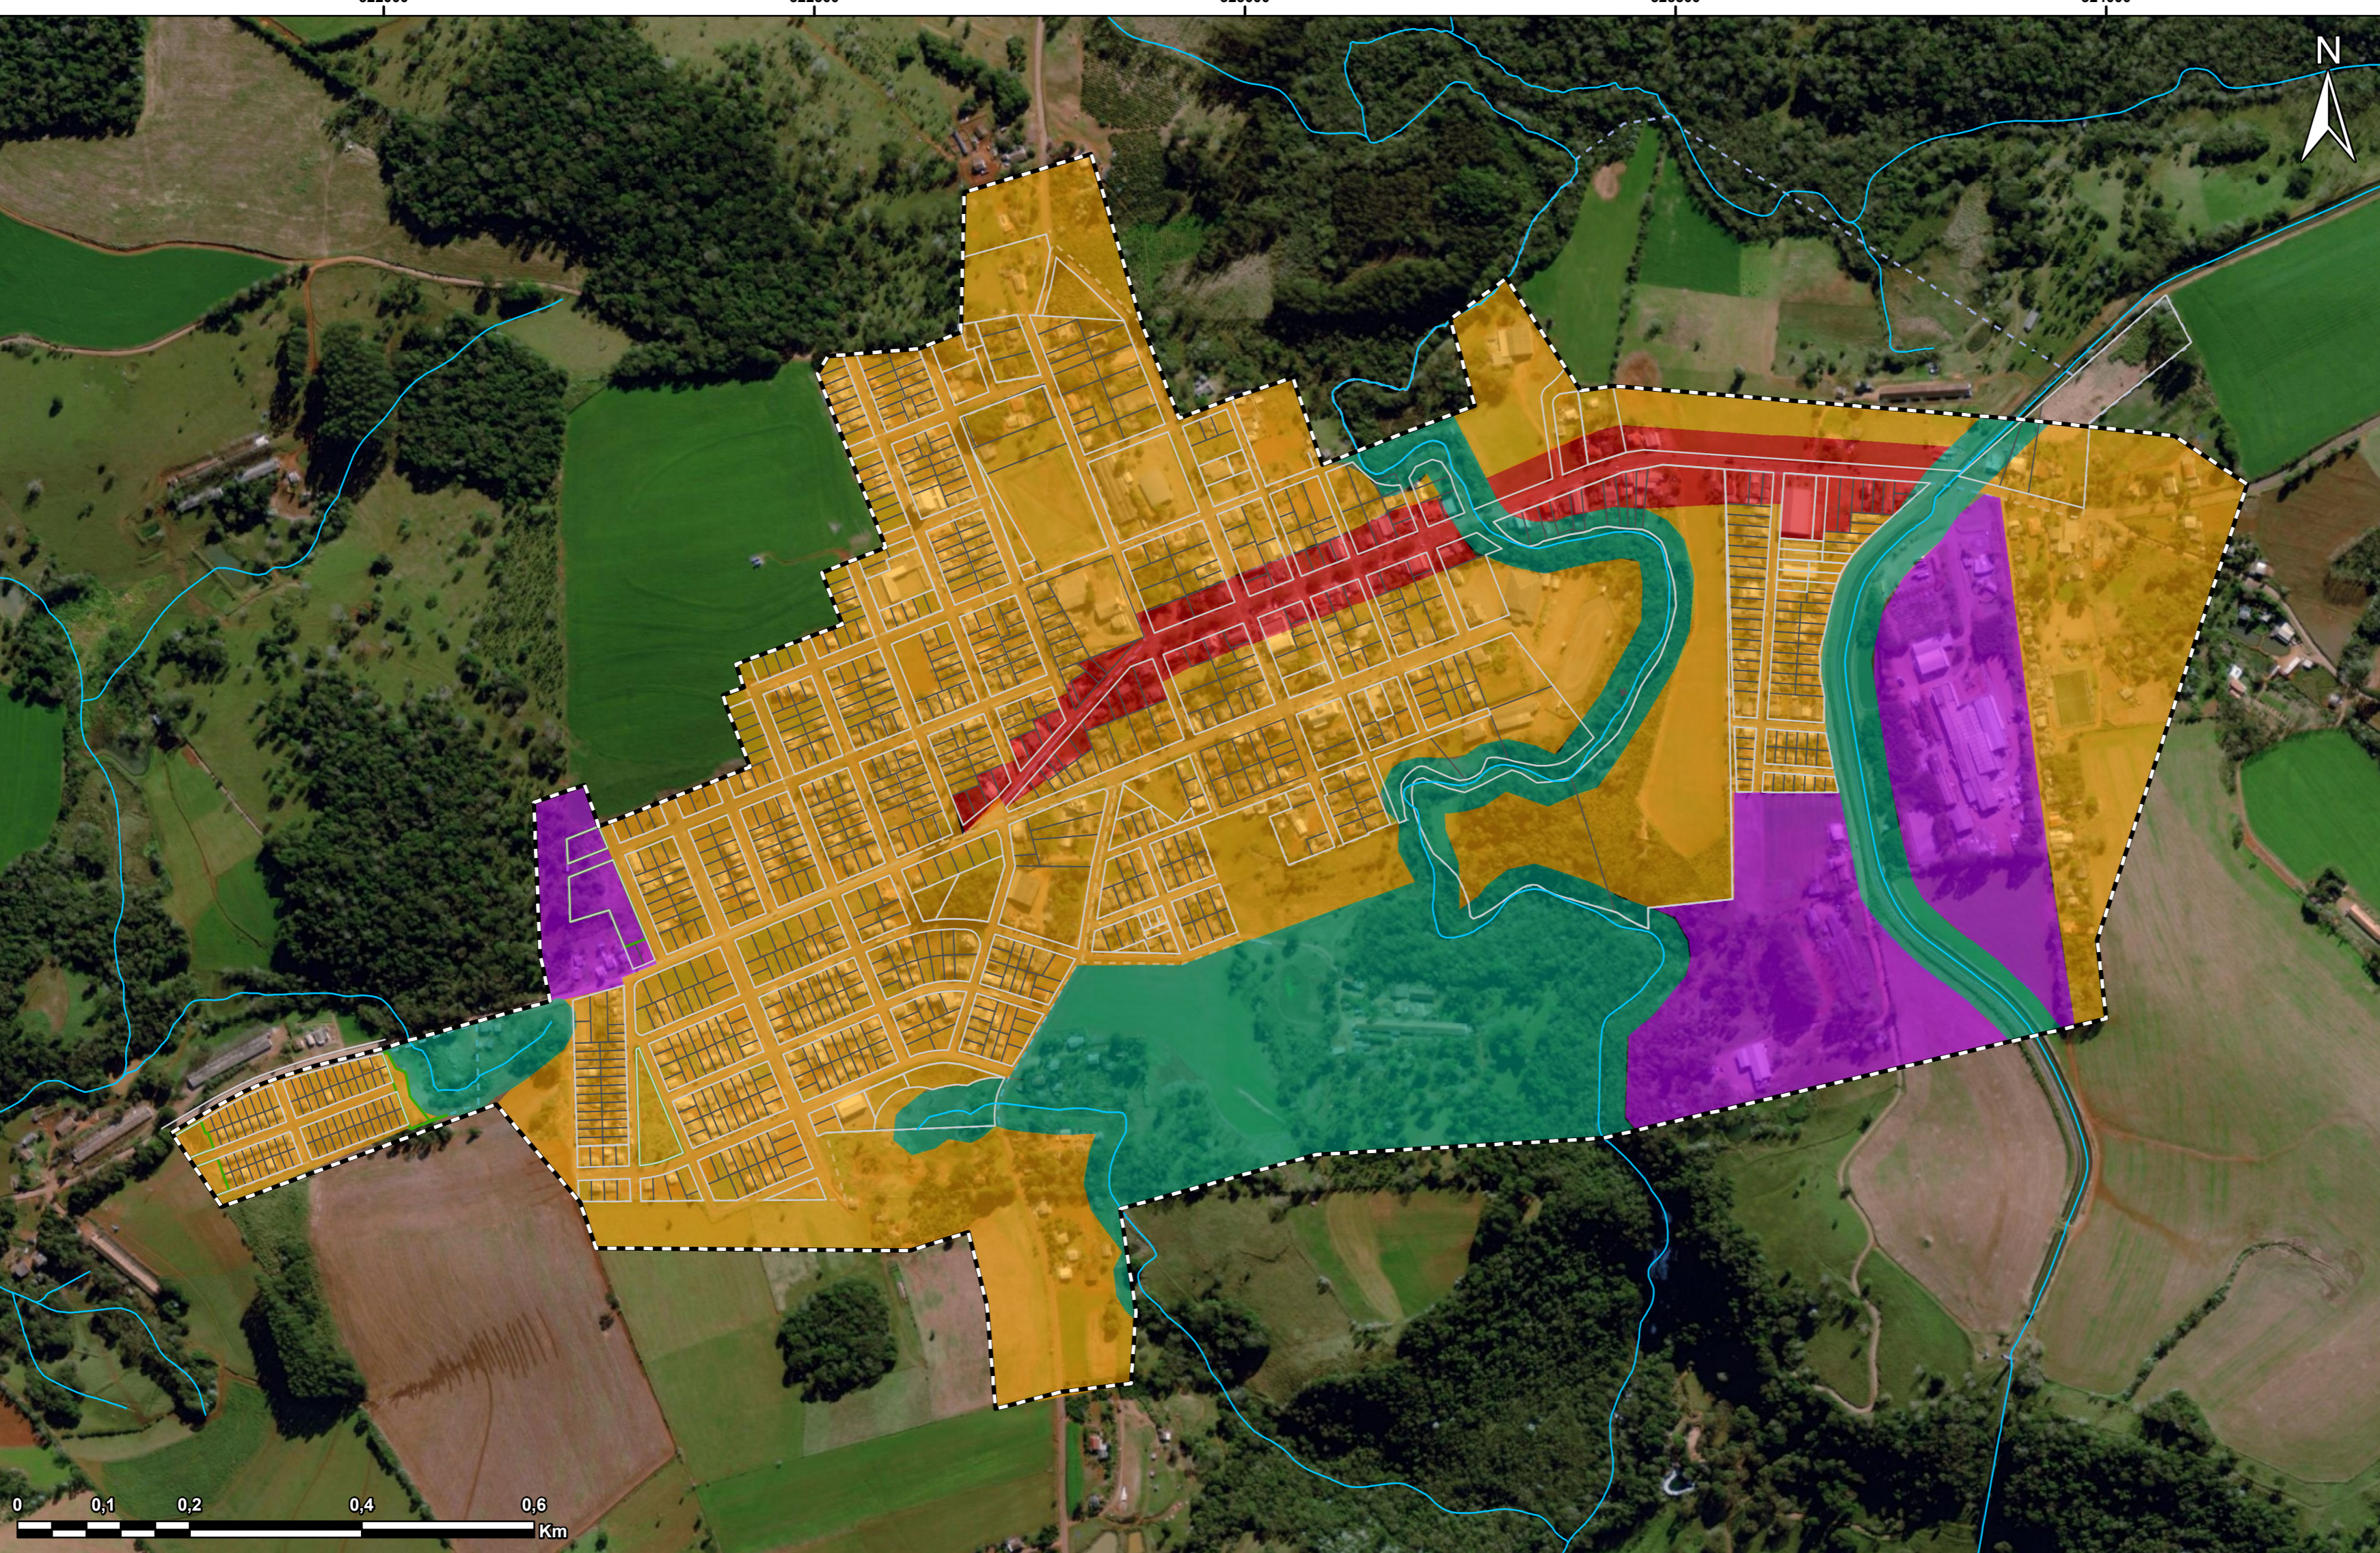

# Mapa do Zoneamento Urbano de Guatambú/SC

## Legenda

- Perímetro Urbano
- Hidrografia
- Quadras
- Lotes
- Zona Residencial
- Zona de Comércio e Serviços
- Zona Industrial 1
- Zona de Recup. e Preserv. Ambiental
- Chácaras

PROJEÇÃO UNIVERSAL  
TRANSVERSA DE MERCATOR - UTM  
Transversal de Mercator - UTM  
Datum Horizontal: SIRGAS 2000 FUSO 22S  
Mapa elaborado em 2019

Plano Diretor Participativo  
Prefeitura de Guatambú/SC

322000 322500 323000 323500 324000