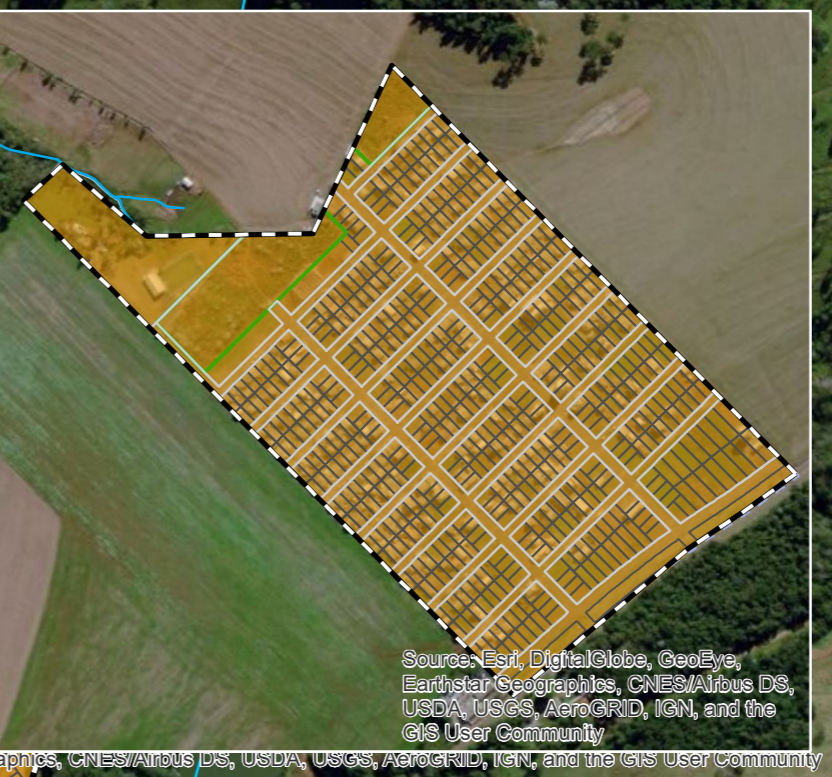

Mapa do Zoneamento Urbano de Guatambú/SC

Legenda

- Perímetro Urbano
- Hidrografia
- Quadras
- Lotes
- Zona Residencial
- Zona de Comércio e Serviços
- Zona Industrial 1
- Zona de Recup. e Preserv. Ambiental
- Chácaras

PROJEÇÃO UNIVERSAL
TRANSVERSA DE MERCATOR - UTM
Transversal de Mercator - UTM
Datum Horizontal: SIRGAS 2000 FUSO 22S
Mapa elaborado em 2019

Plano Diretor Participativo
Prefeitura de Guatambú/SC

322000 322500 323000 323500 324000