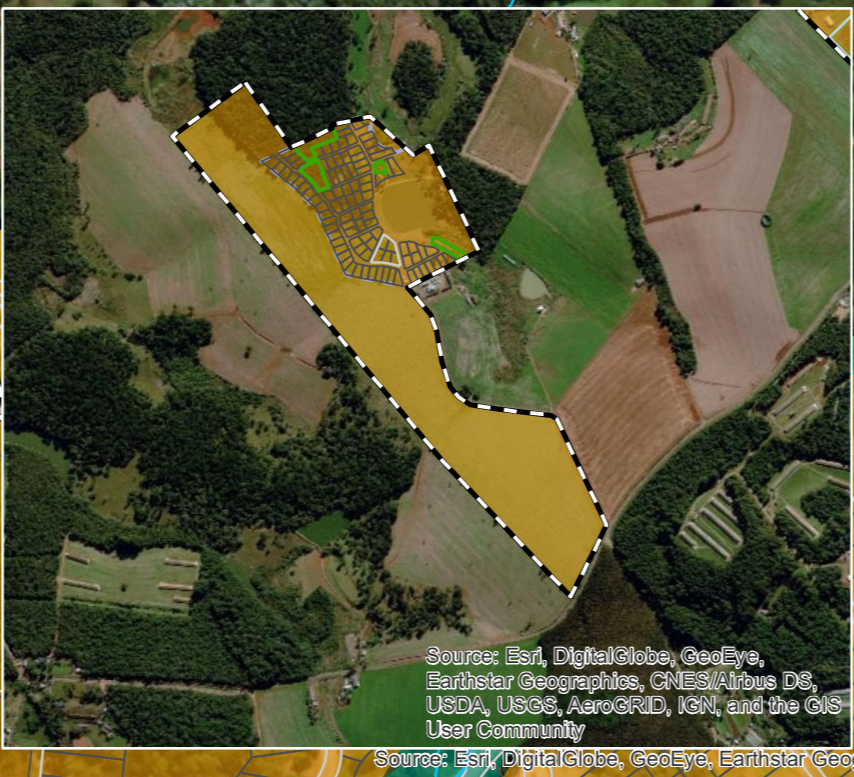

Mapa do Zoneamento Urbano de Guatambú/SC

Legenda

- Perímetro Urbano
- Hidrografia
- Quadras
- Lotes
- Zona Residencial
- Zona de Comércio e Serviços
- Zona Industrial 1
- Zona de Recup. e Preserv. Ambiental
- Chácaras

PROJEÇÃO UNIVERSAL
TRANSVERSA DE MERCATOR - UTM
Transversal de Mercator - UTM
Datum Horizontal: SIRGAS 2000 FUSO 22S
Mapa elaborado em 2019

Plano Diretor Participativo
Prefeitura de Guatambú/SC

322000 322500 323000 323500 324000